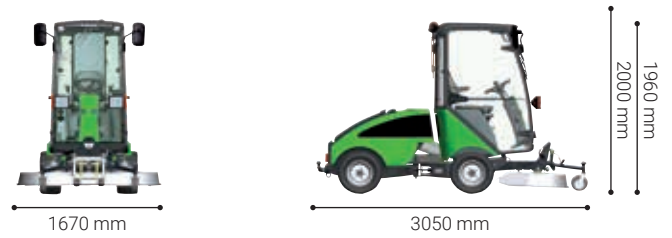

Mähdeck 1600 - City Ranger 2260

Standardausstattung:

- Aufstellhilfe für Reinigung** Zur einfachen Reinigung/Pflege und zum Um-/Unterstellen lässt sich das Mähwerk hochstellen, so dass es auf den beiden Stützrädern steht.
- Schwimmstellung** Schnelle Rückkehr in die Schwimmstellung nach Anheben des Gerätes.

Technische Spezifikationen

Abmessungen

Länge	mm	3050
Breite	mm	1670
Höhe mit Kabine / Überrollbügel (ROPS)	mm	1960 / 2000

Lagerabmessungen

Länge	mm	1240
Breite	mm	1670
Höhe	mm	570

Gewichte

Gewicht (Heckauswurfmäherwerk)	kg	170
--------------------------------	----	-----

Leistung

Bodenfreiheit unter dem Mähwerk	mm	90
Anzahl der Messer	Stück	3
Schnittgeschwindigkeit (Spitzengeschwindigkeit)	m/sek.	80
Schnittbreite	mm	1610
Anpassbare Schnitthöhe	mm	30-90
Theoretische Flächenleistung - Heckauswurfmäherwerk	m ² /h	20800
Theoretische Flächenleistung - Aufsammel-/Mulch	m ² /h	16000