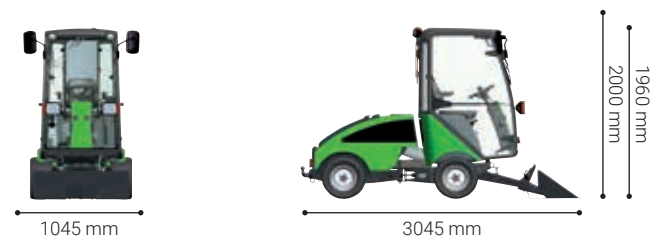

Kippbare Schaufel

- City Ranger 2260

Technische Spezifikationen

Abmessungen

Länge	mm	3045
Breite	mm	1045
Höhe mit Kabine / Überrollbügel (ROPS)	mm	1960 / 2000

Lagerabmessungen

Länge	mm	705
Breite	mm	1045
Höhe	mm	405

Gewicht

Gewicht (Kippbare Schaufel)	kg	40
-----------------------------	----	----

Leistung

Fassungsvermögen	l	66
Tragfähigkeit	kg	125
Bodenfreiheit unter der Schaufel	mm	430

CE-Zertifizierung gem. EU-Richtlinie